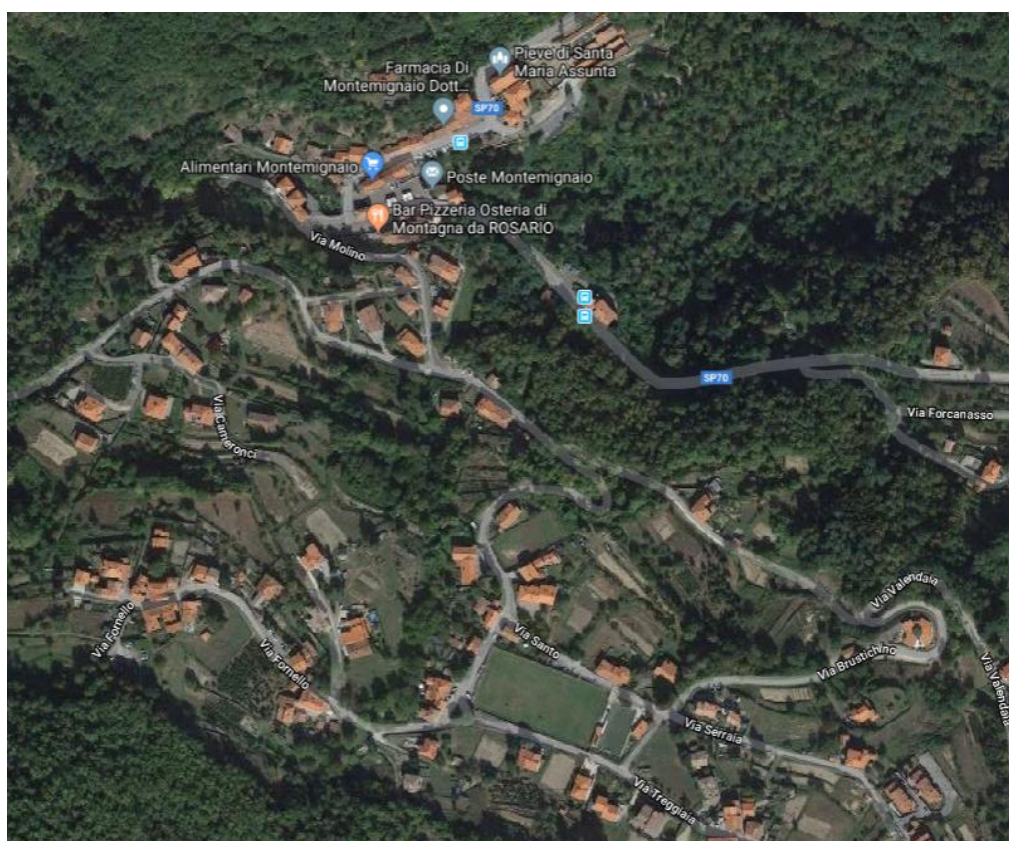

Area Attrezzata Camper

“ Il Comune di Montemignaio (AR) ha allestito un area attrezzata per i Camper in localita' Pieve Molino: i camperisti interessati la possono raggiungere girando a destra della Pieve Romanica per chi proviene da Strada in Casentino/Arezzo e a sinistra per chi proviene da Consuma/Firenze.

Posto Tappa Trekking

In localita' Santo presso gli impianti sportivi comunali, tra il campo di calcio e quello di calcetto il Comune Di Montemignaio ha adibito uno spazio dove gratuitamente e' possibile piazzare la tenda per il pernottamento ed usufruire di servizi igienici e doccia.